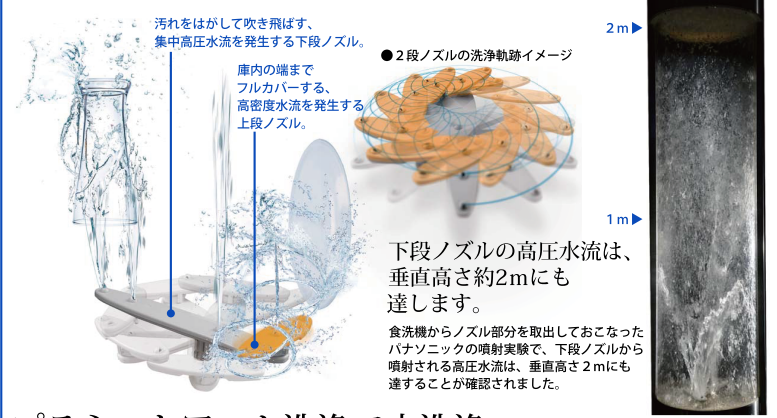

1. 汚れセンサー 2 センシング

洗浄水の汚れを光センサーで検知、
汚れが少ない場合は、水すずぎの
回数を減らして節水します。

2. 食器量センサー 2 センシング

洗浄水の温度上昇スピードで
食器量を判別、加熱すすぎの温度と
乾燥時間をセーブして節電します。

3. 室温センサー 3 センシング

室温をセンサーで感知して乾燥時間を
自動調節、室温が高ければヒーター
通電時間を抑えて節電。

室温センサーの新搭載で、運転制御が
従来の4通りから12通りに。
庫内の状況に応じて自動的に
最大約17%の節水&約12%の節電を実現。

手洗いに比べて水の使用量は約1/9。
電気代を含めても年間約24,800円もお得に。
エコナビ運転なら水も電気もさらに節約できます。

BIO POWER

きれいの秘訣は、
プレ洗浄と本洗浄の相乗効果

バイオパワー除菌でプレ洗浄。
酵素のチカラで、
がんこ汚れを溶かして、浮かせます。
たとえば口紅や茶渋など、一般的に落ちにくい汚れにも効果を発揮する
バイオパワー除菌。
本洗浄の前に専用洗剤に含まれる酵素や漂白成分を最大限に活かすプレ洗浄を
行うことで、がんこ汚れもきれいに落ちることが試験で確認されています。

PLANET ARM

上下2段の強力立体噴射が
庫内全域をフルカバー

プラネットアーム洗浄で本洗浄。
上下2段ノズルの強力立体噴射で
汚れを吹き飛ばします。
強力噴射で上カゴのコップの底面まで確実に洗浄水を届かせる下段ノズル。
下段ノズルの先端で回転しながら、
庫内に洗浄水を高密度で行き渡らせる上段ノズル。
役割の違う2つのノズルで庫内を立体的にフルカバーします。

Panasonic 最新フル装備 ハイグレード M7シリーズ ECONAVI