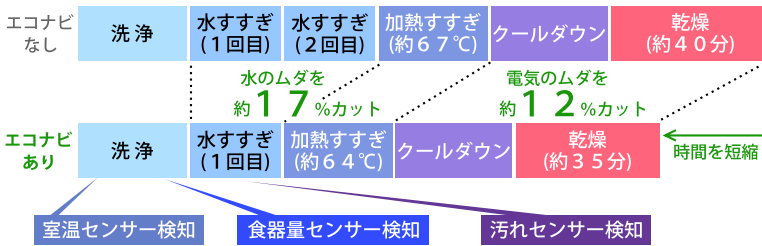

1. 汚れセンサー 2 センシング

洗浄水の汚れを光センサーで検知、
汚れが少ない場合は、水すずぎの
回数を減らして節水します。

2. 食器量センサー 2 センシング

洗浄水の温度上昇スピードで
食器量を判別、加熱すすぎの温度と
乾燥時間をセーブして節電します。

3. 室温センサー 3 センシング

室温をセンサーで感知して乾燥時間を
自動調節、室温が高ければヒーター
通電時間を抑えて節電。

室温センサーの新搭載で、運転制御が
従来の4通りから12通りに。
庫内の状況に応じて自動的に
最大約17%の節水&約12%の節電を実現。

手洗いに比べて水の使用量は約1/9。
電気代を含めても年間約24,800円もお得に。
エコナビ運転なら水も電気もさらに節約できます。

BIO POWER

きれいの秘訣は、
プレ洗浄と本洗浄の相乗効果

バイオパワー除菌でプレ洗浄。
酵素のチカラで、
がんこ汚れを溶かして、浮かせます。
たとえば口紅や茶渋など、一般的に落ちにくい汚れにも効果を発揮する
バイオパワー除菌。
本洗浄の前に専用洗剤に含まれる酵素や漂白成分を最大限に活かすプレ洗浄を
行うことで、がんこ汚れもきれいに落ちることが試験で確認されています。